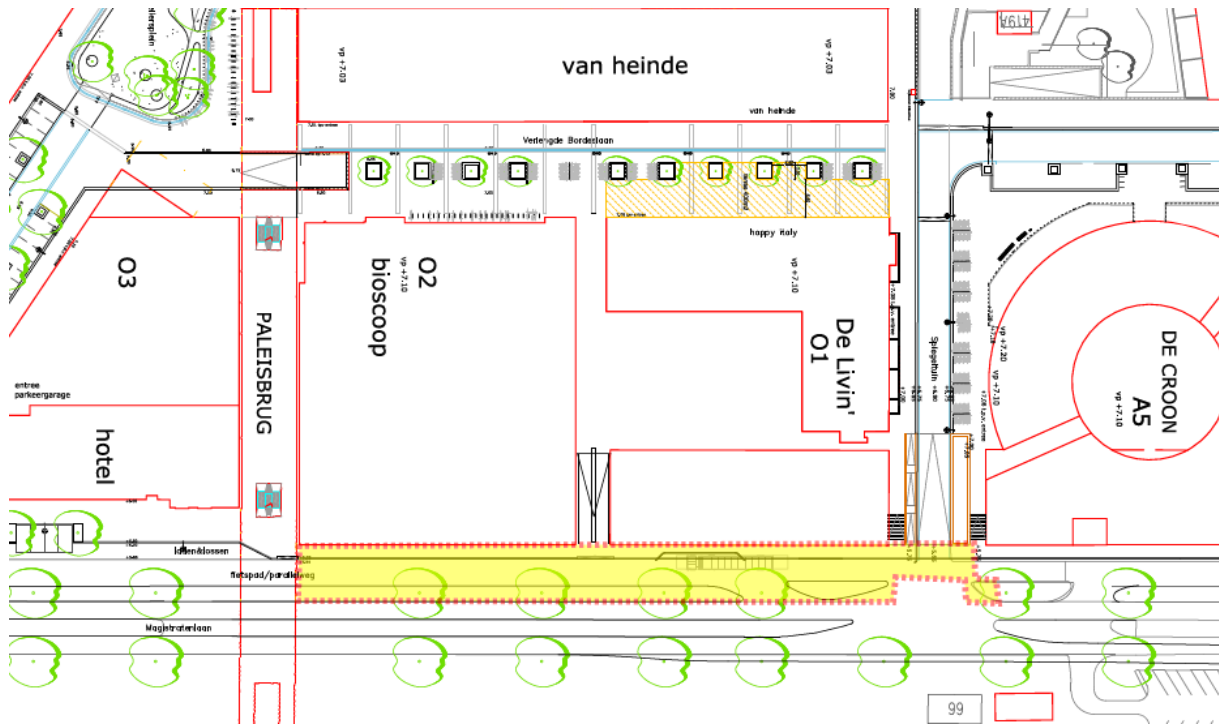

Gebied

Omschreven werkzaamheden zijn van toepassing op het in geel gearceerde gedeelte.

Meer informatie

Mocht u vragen hebben over deze brief, kunt u contact opnemen met de heer M. Rombouts van Aveco de Bondt, projectleider namens de BV Ontwikkelingsmaatschappij Paleiskwartier. Zijn telefoonnummer is: 06-30805902.

In het vertrouwen u hiermee voldoende te hebben geïnformeerd,
Met vriendelijke groet,
Aveco de Bondt

De heer M. Rombouts