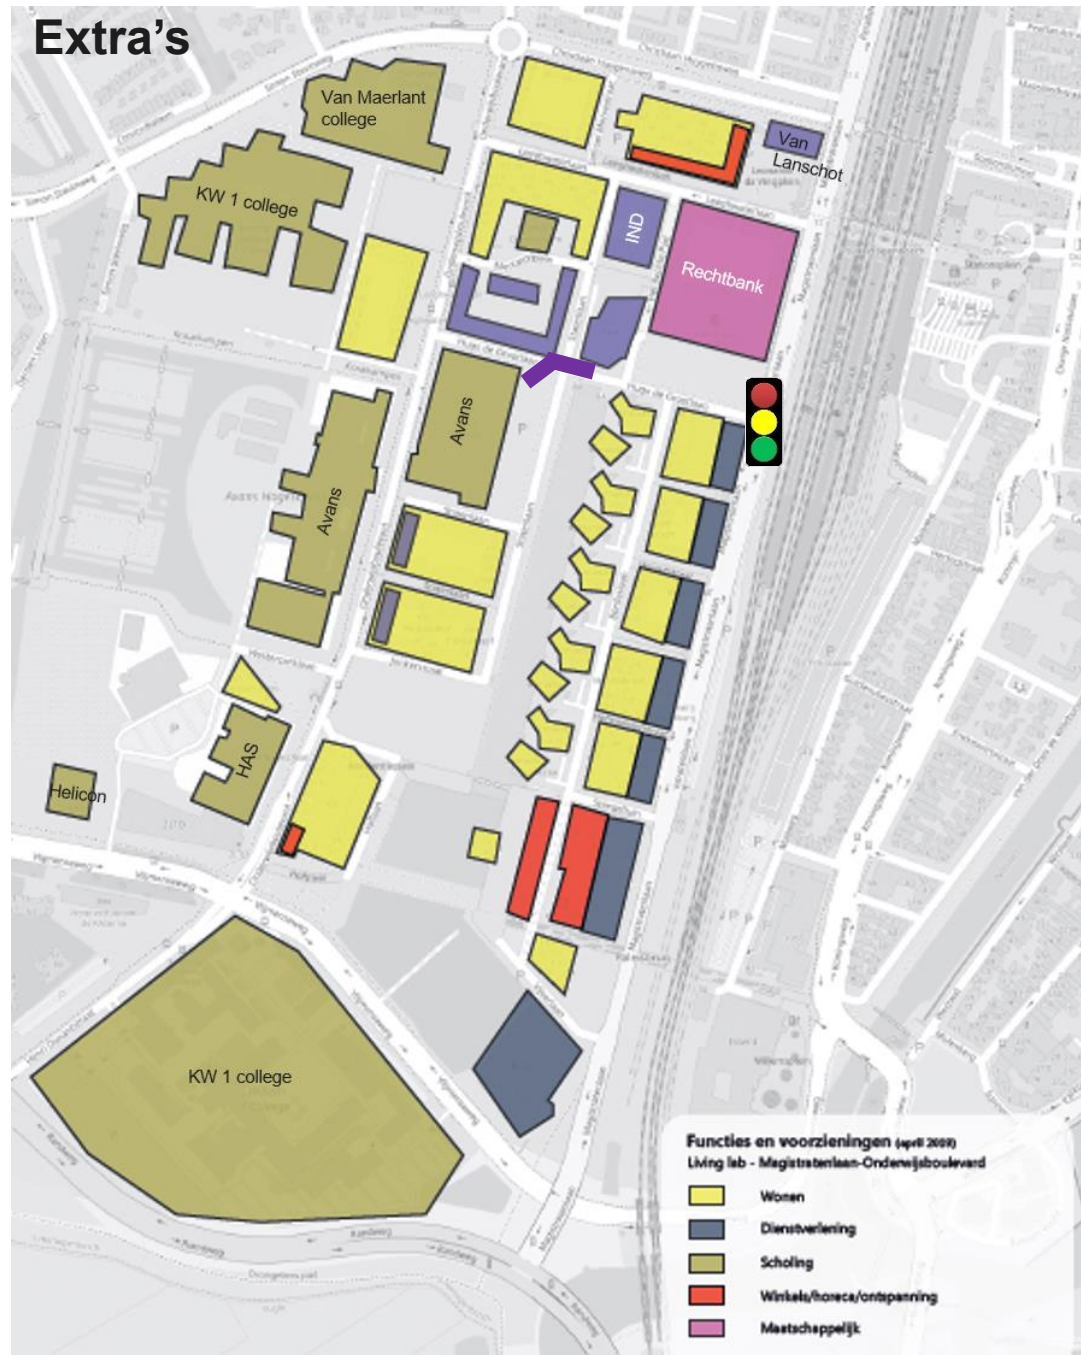

# Onderwijsboulevard Variant 2

 Afsluiting

# Leeghwaterlaan Variant 1

 Weghalen Kiss&Ride en stopverbod

 Meer Kiss&Ride plekken op de Magistratestraat

# Leeghwaterlaan Variant 3

 Afsluiting  
 Tweerichtingsverkeer

# Extra's

 Verkeerslicht

 Aanpassing oversteek  
Hugo de Grootlaan